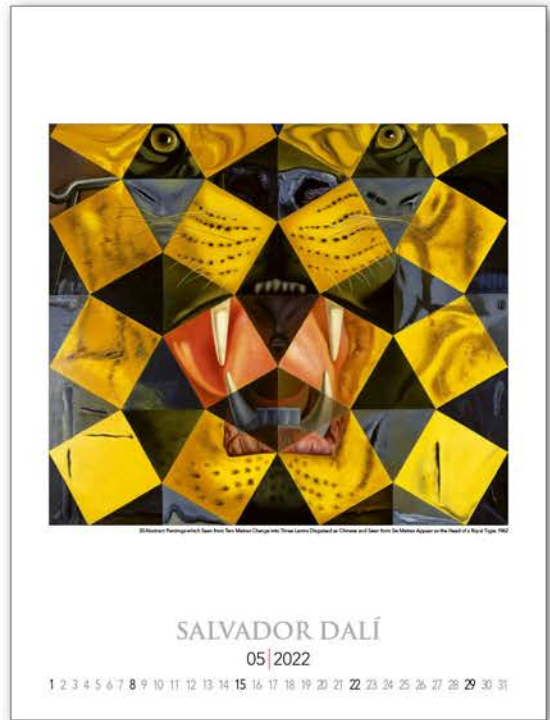

SALVADOR DALÍ N08-22

420 x 560 mm