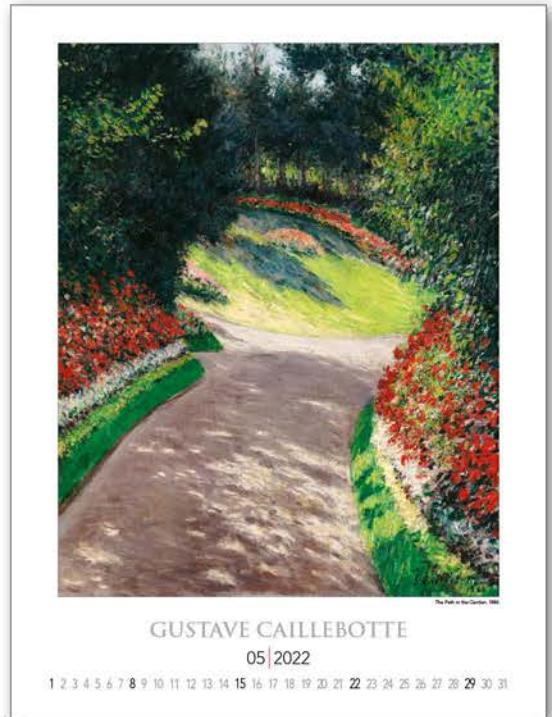

420 x 560 mm

9,40 €

GARDENS IMPRESSIONISM N04-22

420 x 560 mm

9,60 €

CLAUDE MONET N05-22

420 x 560 mm

9,40 €