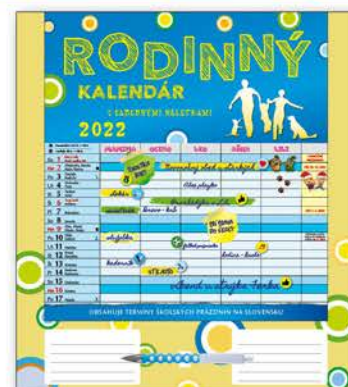

210 x 145 mm

POTLAČ
PRESAHU POZADIA:
210 x 30 mm

275 x 300 mm

OBAL: OB08

N55-22 str. 38