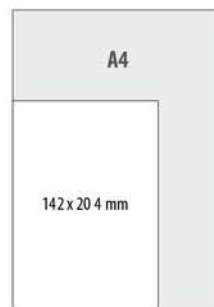

RAZBA

REÁLNA VEĽKOSŤ

DENNÝ DIÁR VENETIA MODRÝ
D46-22 / 6,50 €

8 586022 101830

DENNÝ DIÁR VENETIA HNEDÝ
D47-22 / 6,50 €

8 586022 101847

DENNÝ DIÁR VENETIA BÉŽOVÝ
D48-22 / 6,50 €

8 586022 101861

DENNÝ DIÁR VENETIA SIVOMODRÝ
D49-22 / 6,50 €

8 586022 101854