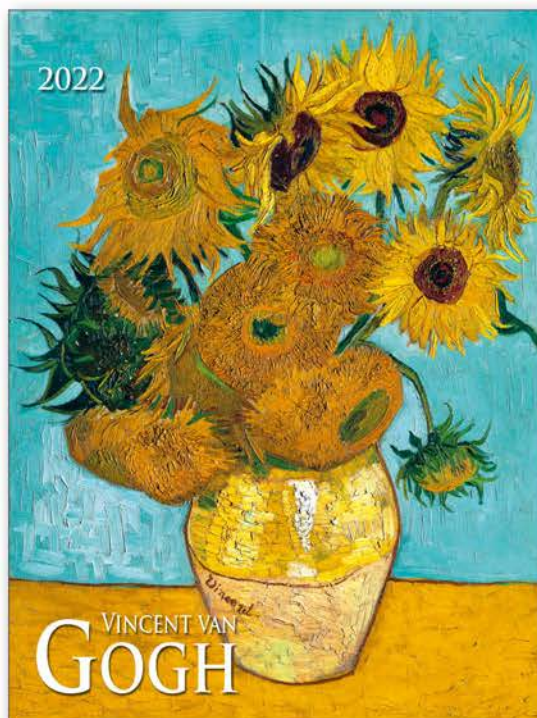

VINCENT VAN GOGH N06-22

420 x 560 mm

9,70 €

8 586022 101496