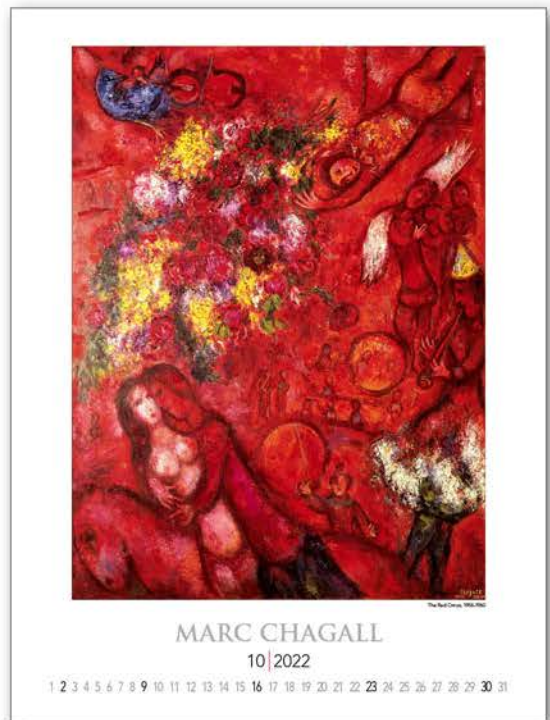

MARC CHAGALL N09-22

420 x 560 mm