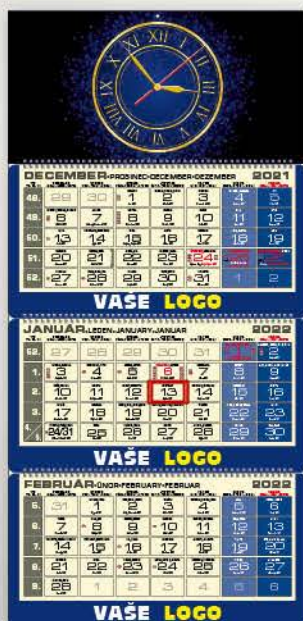

PLÁNOVACIE KALENDÁRE

POSILNÍ VÁŠ ÚSPECH V PODNIKANÍ...