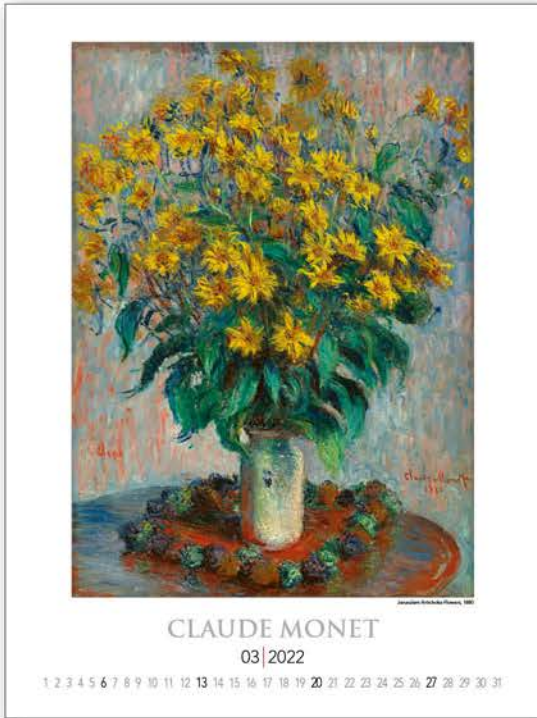

420 x 560 mm

9,40 €

GARDENS IMPRESSIONISM N04-22

420 x 560 mm

9,60 €

CLAUDE MONET N05-22

420 x 560 mm

9,40 €

8 586022 101168

VINCENT VAN GOGH N06-22

420 x 560 mm

9,70 €

8 586022 101496

GUSTAV KLIMT N07-22

420 x 560 mm

14