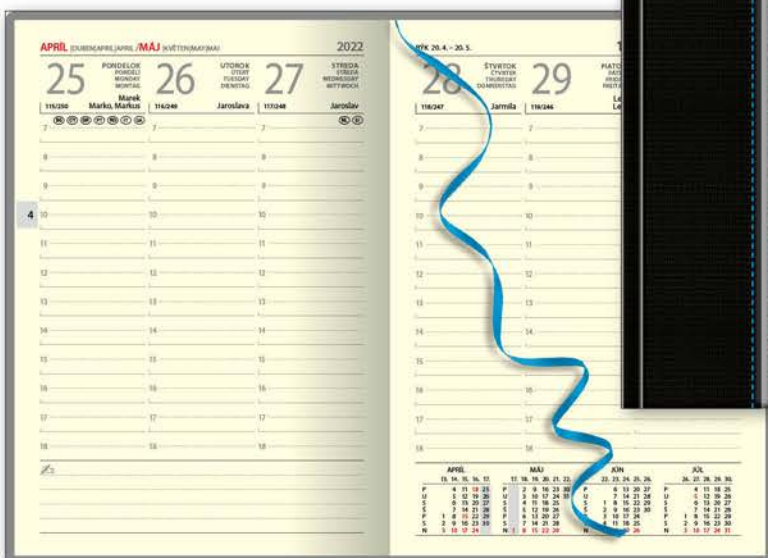

PREMIUM ČIERNO-STRIEBORNÝ
D61-22 / 8,40 €

8 586022 102059