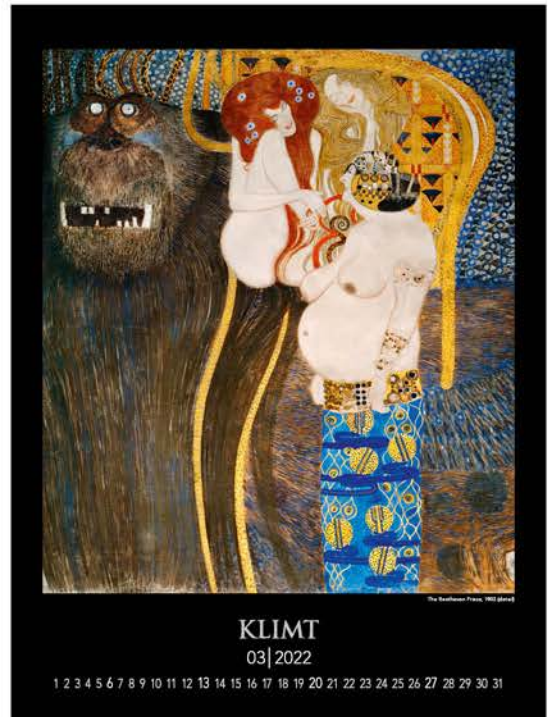

GUSTAV KLIMT N07-22

420 x 560 mm

14

UNI

OB06

10

15,90 €