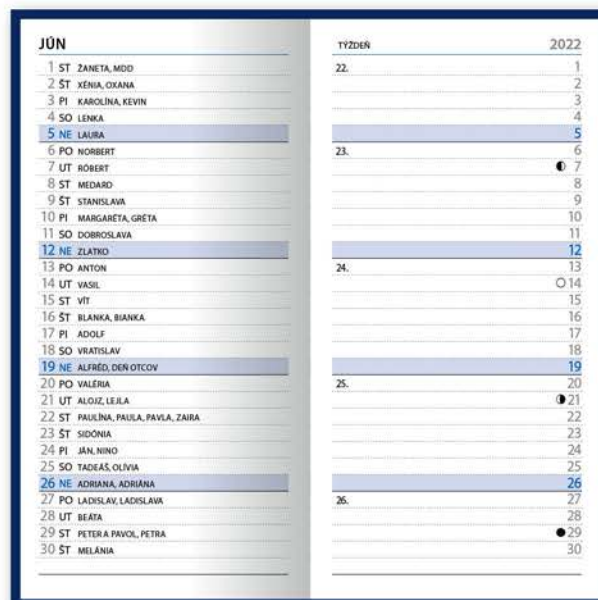

VRECKOVÝ DIÁR
D12-22 / 0,80 €

8 586022 101632

48 12 mes.

SK 50