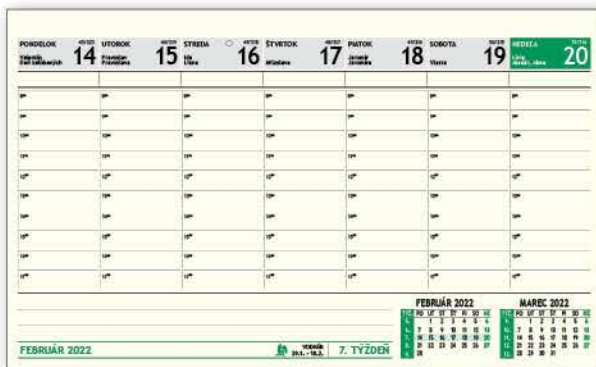

PROJEKT KLIMATICKEJ NEUTRALITY

PB64 str. 74

D33-22 str. 87

D08-22 str. 78

MOHLO BY VÁS ZAUJÍMAŤ

D31-22 str. 86
D32-22 str. 86

PB71 str. 75

PB57 str. 74

Chránime spoločne
živé prostredie

EKO KALENDÁR
NÁSTENNÝ
N56-22, str. 39