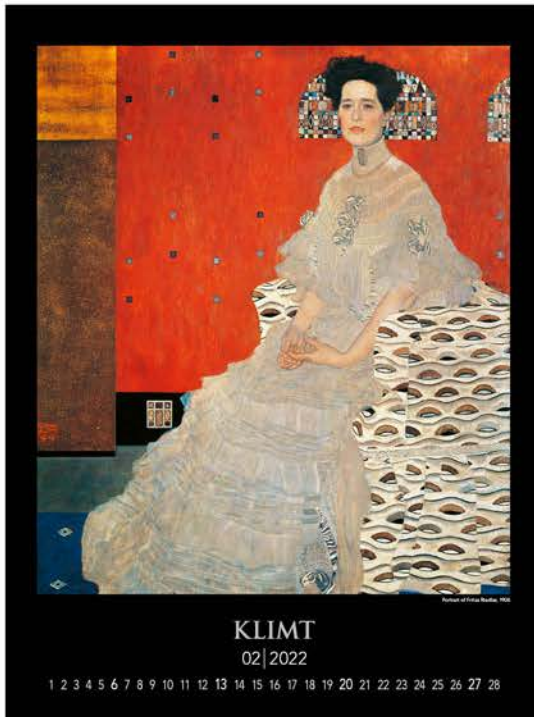

GUSTAV KLIMT N07-22

420 x 560 mm

14

UNI

OB06

10

15,90 €