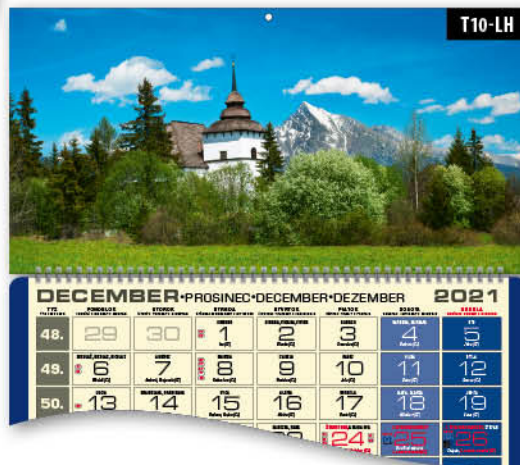

T10-22 LH
MODRÝ 4M S 3D OBRÁZKOM

13,90 €