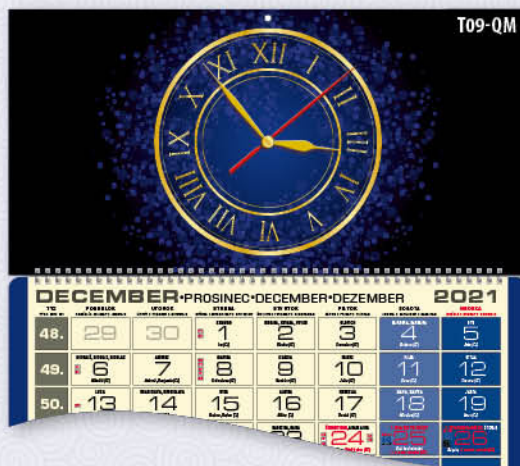

T09-22 QM-QN
MODRÝ 3M S HODINAMI

16,67 €

BALENIE: 1 KS V KARTÓNOVOM OBALE (V CENE KALENDÁRA)