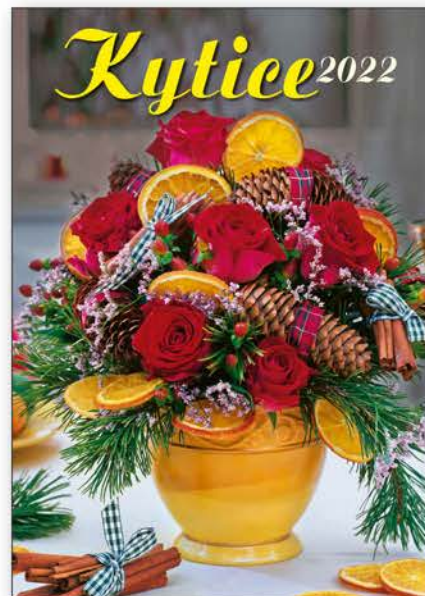

KYTICE N50-22

240 x 340 mm