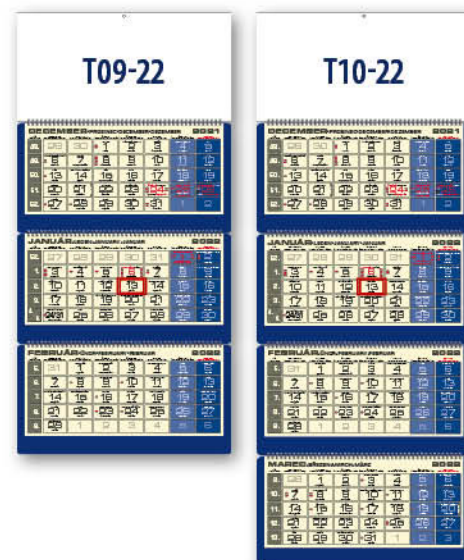

FORMÁTY A OBRÁZKY

KARTONOVÝ OBAL
kalendára s hodinami v cene