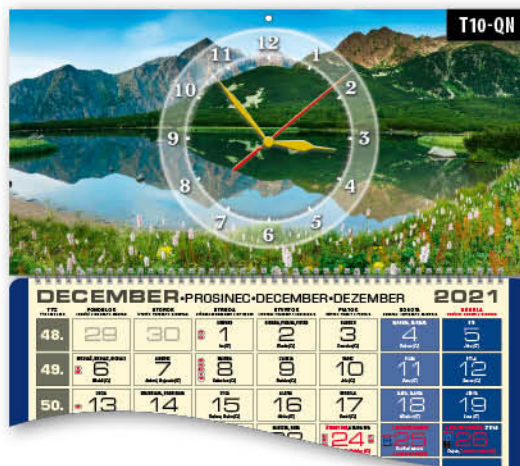

T10-22 QM-QN 17,08 €
MODRÝ 4M S HODINAMI

BALENIE: 1 KS V KARTÓNOVOM OBALE (V CENE KALENDÁRA)