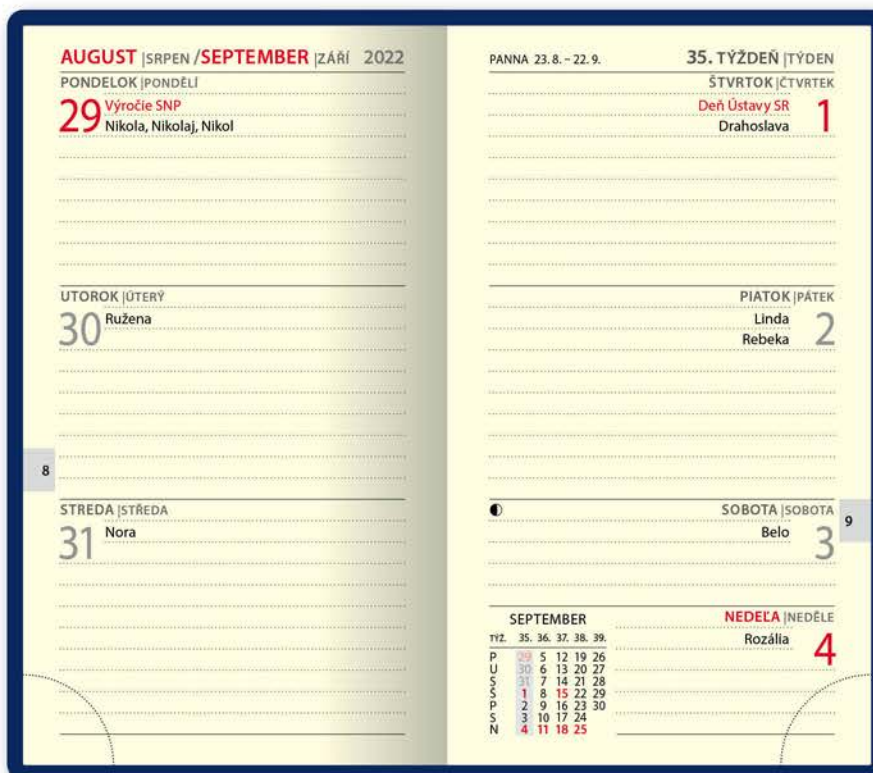

144 15 mes.

CZ SK MAPA 1 str.

30