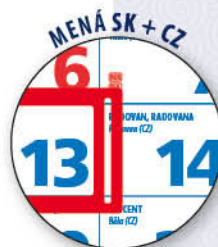

miesto na potlač 295 x 60 mm

3,83 €

T02-22 A-F

MODRÝ

295 x 663 mm

ROZSAH:

12 listov

KALENDÁRIUM:

3-mesačné
s menami SK + CZ
názvy mesiacov
a dní v SK,
CZ, UK, DE, HU

VÄZBA:

šitá s perforáciou

REKLAMNÁ POTLAČ:

295 x 183 mm

295 x 60 mm

BALENIE:

50 ks