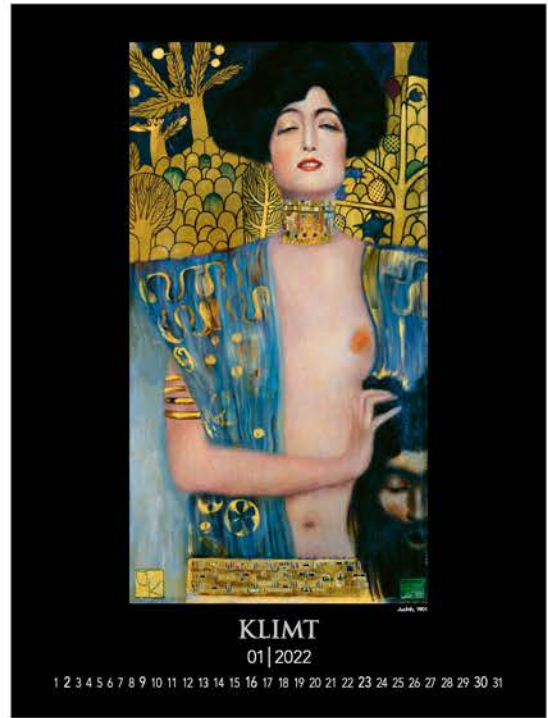

GUSTAV KLIMT N07-22

420 x 560 mm

14

UNI

OB06

10

15,90 €