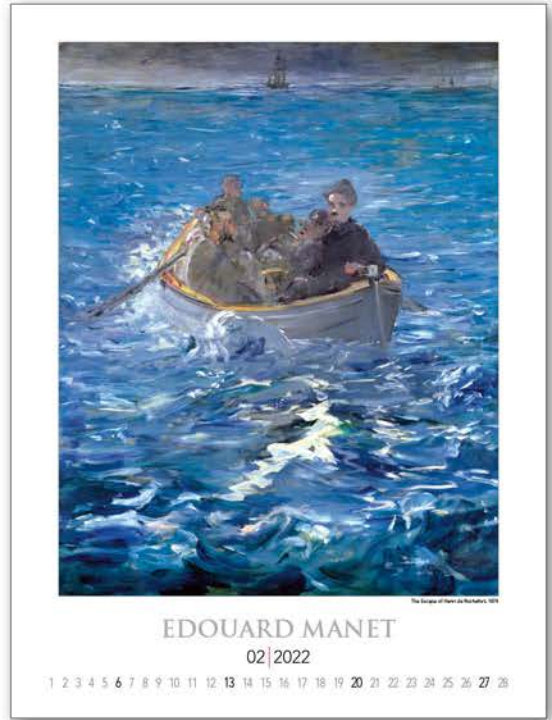

420 x 560 mm

9,40 €

GARDENS IMPRESSIONISM N04-22

420 x 560 mm

9,60 €

CLAUDE MONET N05-22

420 x 560 mm

9,40 €