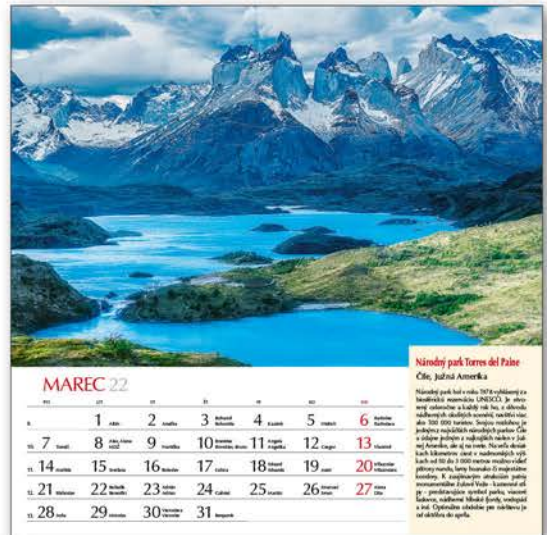

SK

OB08

10

5,20 €

MOHLO BY VÁS ZAUJÍMAŤ

SVET STOLOVÝ KALENDÁR
S08-22, str. 47

EUROPE N30-22

340 x 485 mm