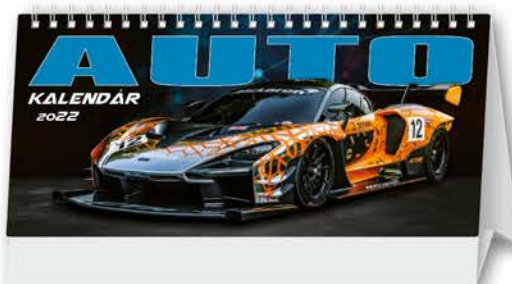

OB05

10

6,80 €

MOHLO BY VÁS ZAUJÍMAŤ

AUTOKALENDÁR STOLOVÝ
S21-22, str. 53

TRUCKS N33-22

485 x 340 mm

14