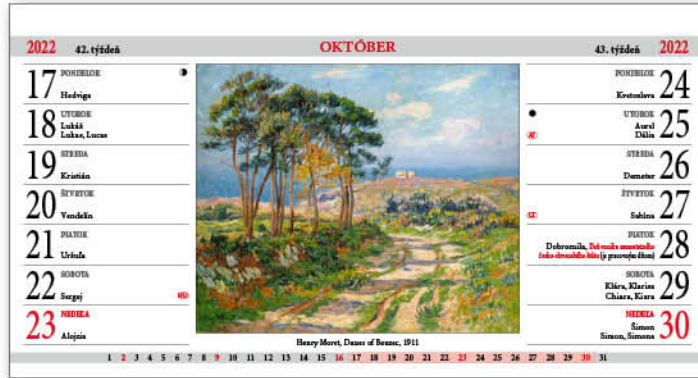

3,10 €

AUTOKALENDÁR S21-22