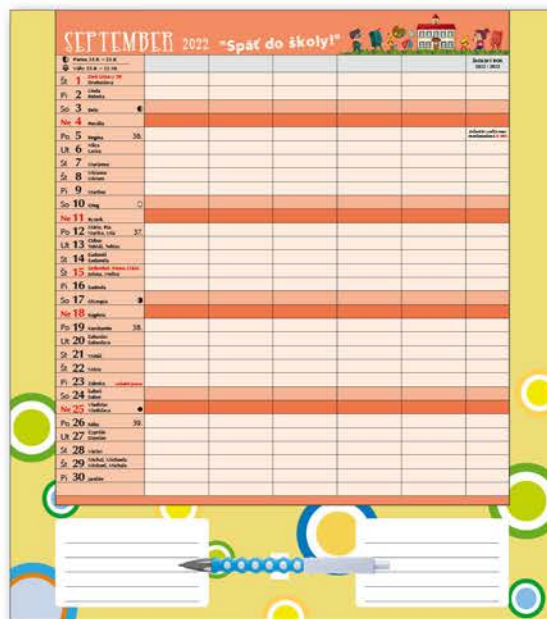

RODINNÝ KALENDÁR N55-22

Formát kalendára:
275 x 300 mm

Formát dosky:
330 x 370 mm

14

SK

OB08

10

6,00 €

PERO
V CENE KALENDÁRA

KALENDÁR
OBSAHUJE
FAREBNÉ
EMOTIKONY
A PIKTOGRAMY -
VYJADRITE
POMOCOU
NÁLEPIEK
SVOJU ČINNOSŤ,
POCITY ČI EMÓCIE

KALENDÁR OBSAHUJE TERMÍNY ŠKOLSKÝCH PRAZDIN NA SLOVENSKU

MOHLO BY VÁS ZAUJÍMAŤ

RODINNÝ DIÁR
D87-22, str. 109

RODINNÝ STOLOVÝ KALENDÁR
S24-22, str. 55