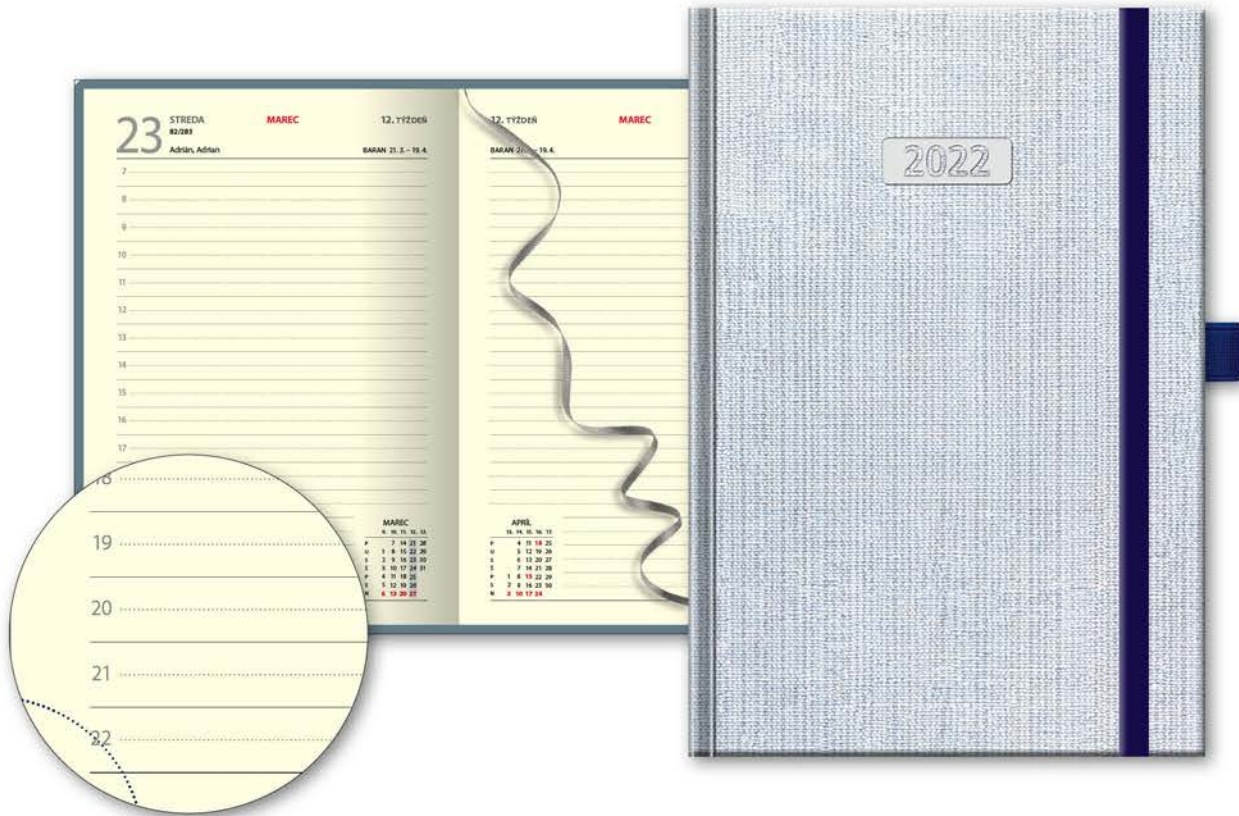

368 12 mes.

CZ-UK-DE
SK 20

WORKOHOLIK GRAFIT
D28-22 / 8,10 €

NOVINKA

DENNÝ DIÁR WORKOHOLIK EXTRA SIVÝ

142 x 204 mm

368 12 mes.
CZ-UK-DE-RU SK 20

WORKOHOLIK EXTRA SIVÝ
D29-22 / 9,98 €