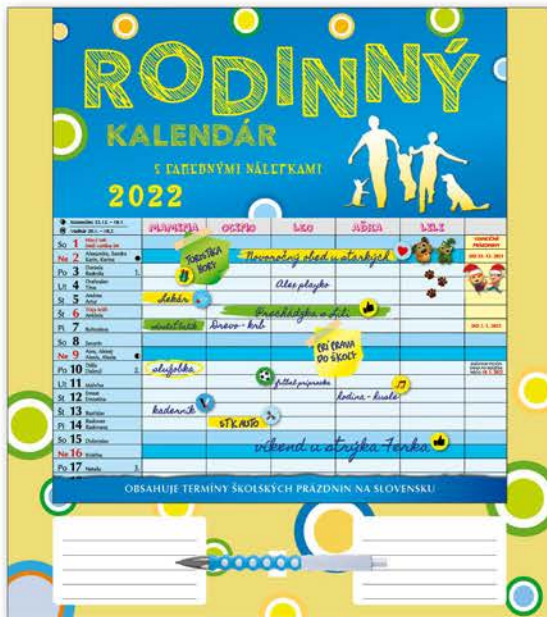

RODINNÝ KALENDÁR N55-22

Formát kalendára:
275 x 300 mm

Formát dosky:
330 x 370 mm

14

SK

OB08

10

6,00 €

PERO
V CENE KALENDÁRA

KALENDÁR
OBSAHUJE
FAREBNÉ
EMOTIKONY
A PIKTOGRAMY -
VYJADRITE
POMOCOU
NÁLEPIEK
SVOJU ČINNOSŤ,
POCITY ČI EMÓCIE

KALENDÁR OBSAHUJE TERMÍNY ŠKOLSKÝCH PRAZDIN NA SLOVENSKU