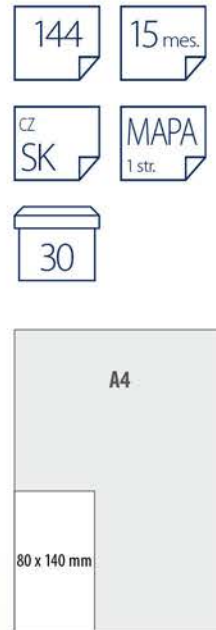

Značka zodpovedného obhospodarovania lesov
FSC® C022120

MINI DIÁR ECO
D33-22 / 3,50 €