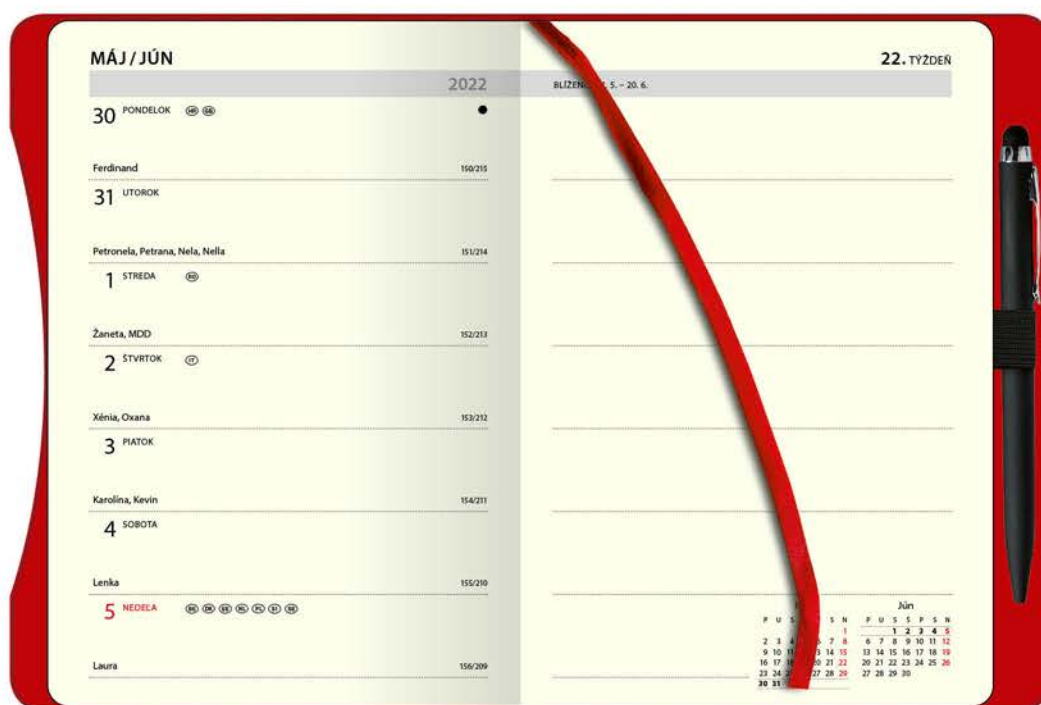

TÝŽDENNÝ DIÁR SMART TIMER RIADKOVÝ

D85-22 / 8,15 €