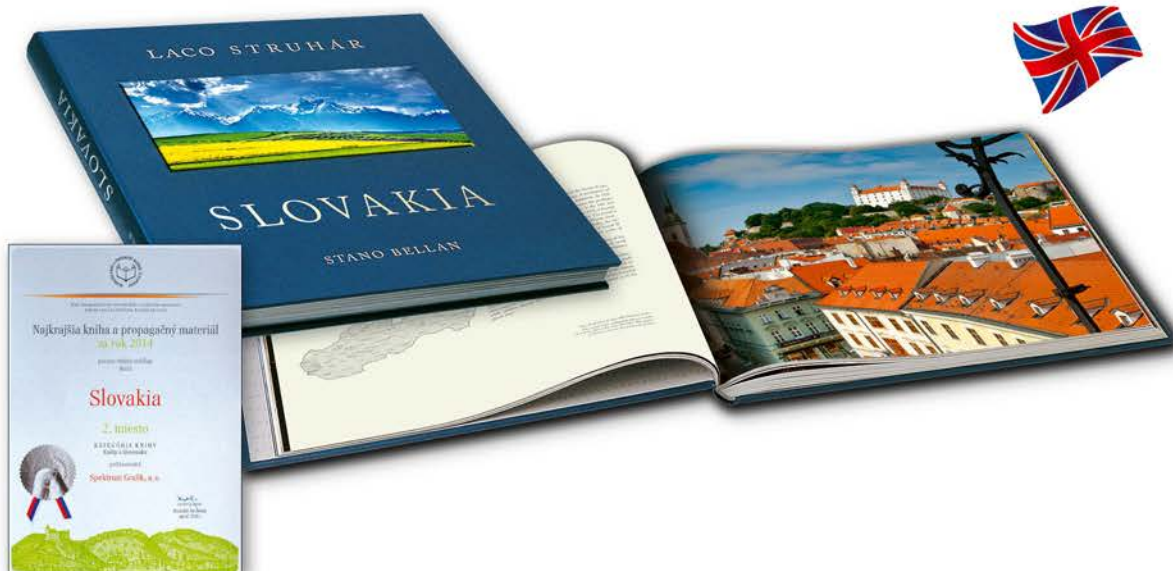

SLOVAKIA

K004

270 x 235 mm

ROZSAH:

208 strán

MUTÁCIE:

anglická

24,92 €