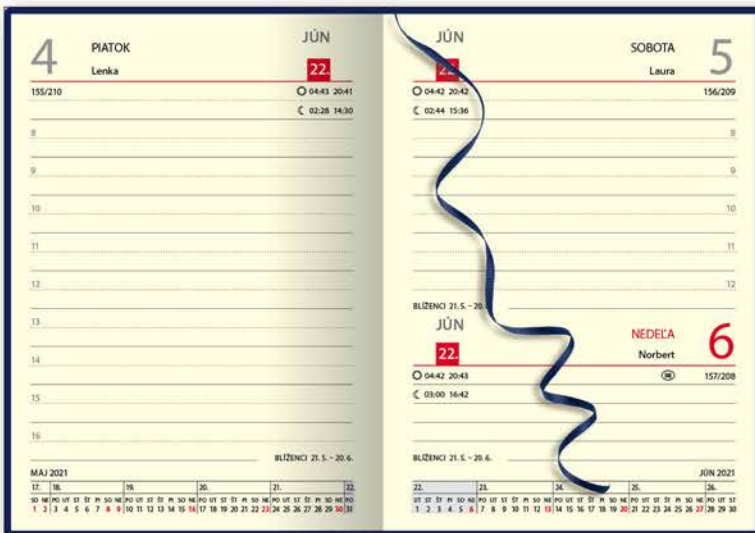

100 x 140 mm

PRAKTIK DENNÝ

320 12 mes.
SK 10

FLEXI VÄZBA