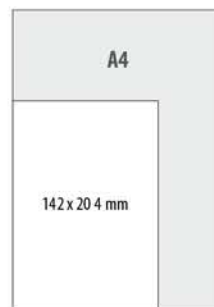

DENNÝ DIÁR FALCON MODRÝ **D34-22**

RAZBA CEZ
STRIEBORNÚ FÓLIU

REÁLNA VEĽKOSŤ

DENNÝ DIÁR FALCON ČIERNY **D35-22**

DENNÝ DIÁR FALCON ČERVENÝ **D36-22**

DENNÝ DIÁR FALCON MODRÝ
D34-22 / 5,10 €

8 586022 101809

DENNÝ DIÁR FALCON ČIERNY
D35-22 / 5,10 €